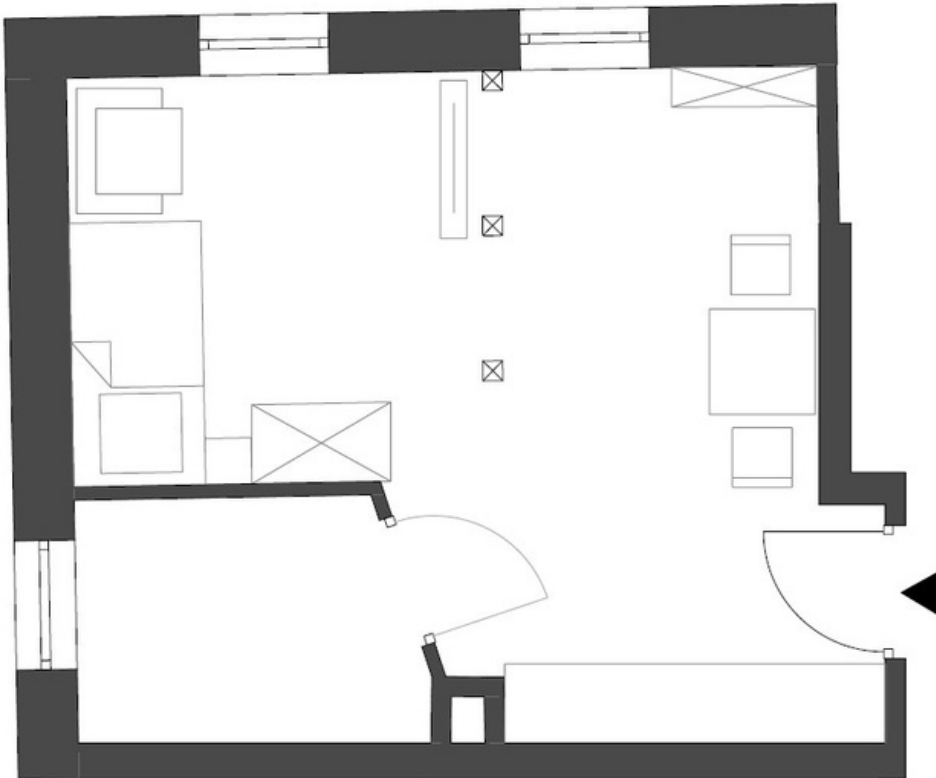

Entdecken Sie Ihr neues Zuhause

SENIORENGARTEN

SERVICE - WOHNEN

Wohnung 01
F= 29.0qm

Wohnung 1

Wohnfläche: 29m²

Bei Interesse können Sie sich schon jetzt für unsere Wohnungsangebote anmelden. Gerne reservieren wir für Sie Ihre neue Wohnung !